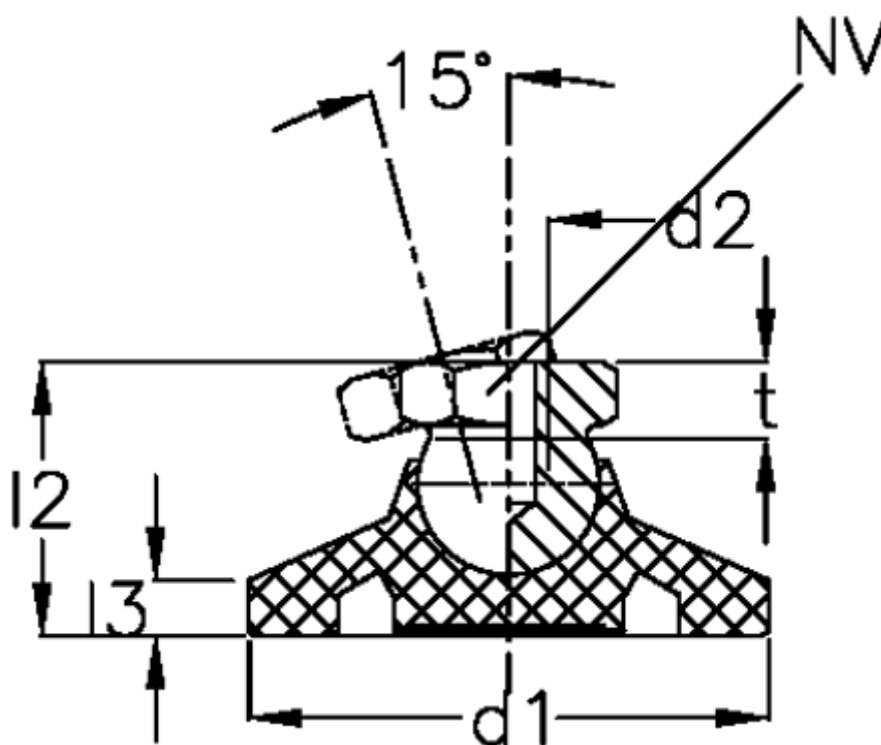

Varenummer: 20957470  
Beskrivelse: E+G Justerfod  
GN 343.3-60-M12-A

## Mål

$d_1$	= 60
$d_2$	= M12
$l_2$	= 35.5
$l_3$	= 8.5
$NV$	= 17.0
Statisk belastning (N)	= 14000
$t$ min	= 11.5